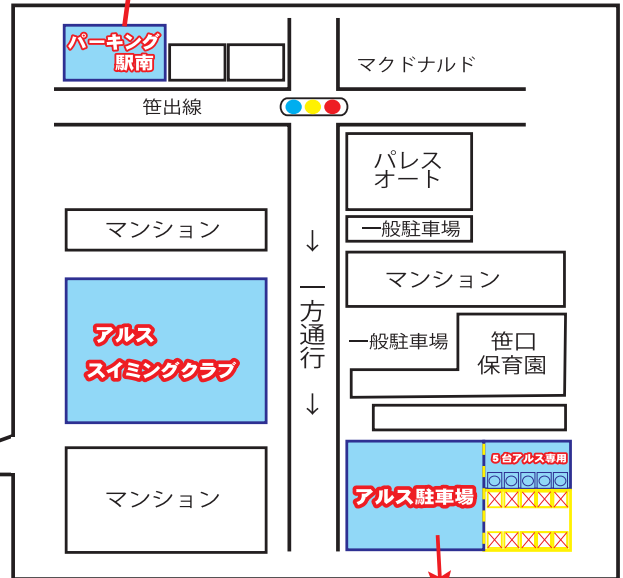

# アルス駐車場ののご案内

**提携**  
**パーキング 駅南**  
駐車券発行=2時間無料

**アルス 駐車場**

## アルス 駐車場

- ・白線内28台駐車可能です。