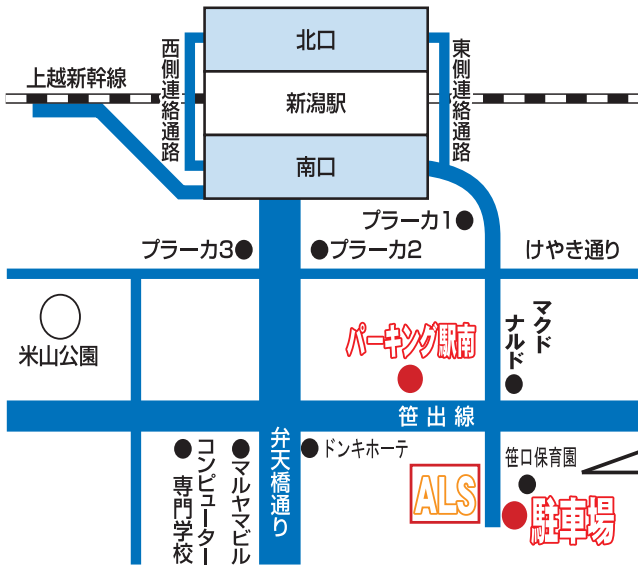

# アルス駐車場ののご案内

**提携**  
**パーキング 駅南**  
駐車券発行=2時間無料

**アルス 駐車場**

## アルス 駐車場

- ・白線内28台駐車可能です。